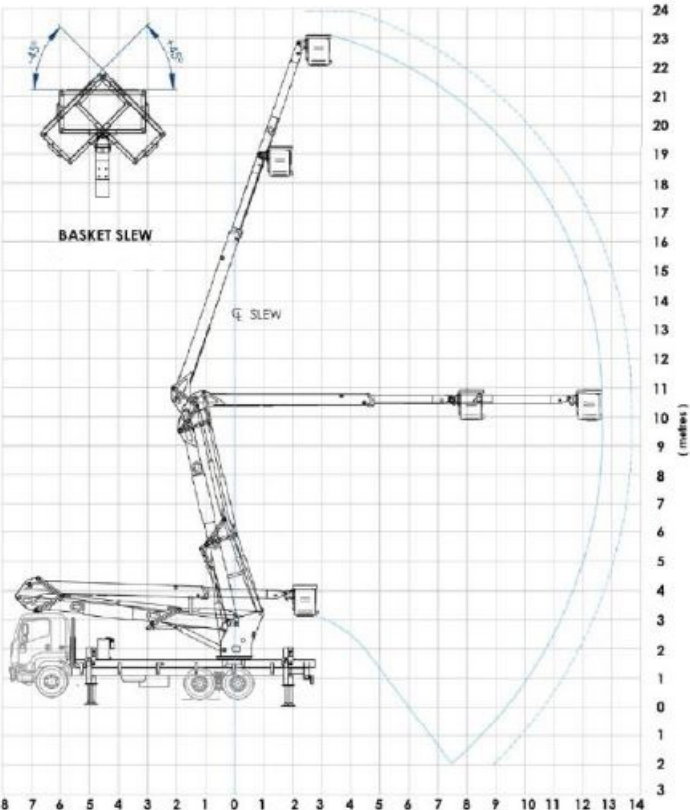

BASKET SLEW

☐ SLEW

(metres)

8 7 6 5 4 3 2 1 0 1 2 3 4 5 6 7 8 9 10 11 12 13 14